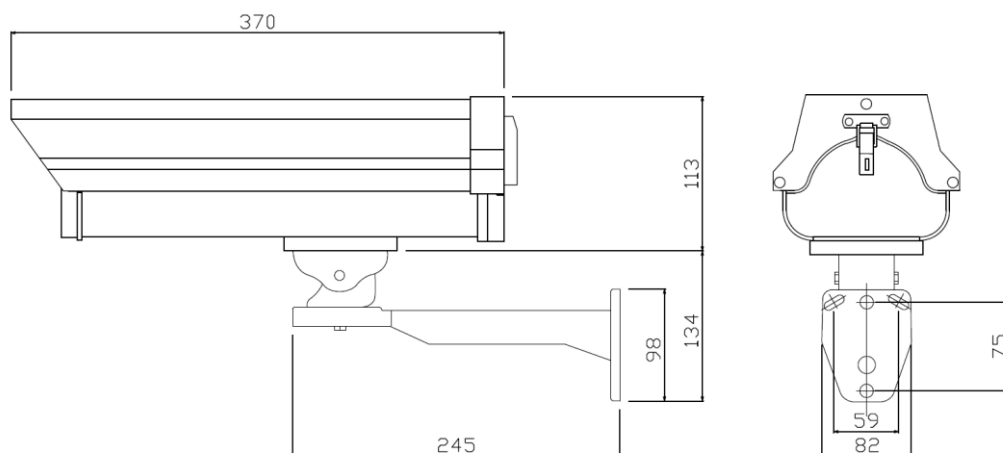

3.製品仕様

●屋外ハウジング仕様

品名	屋外用ハウジング
型式	LC-003
主要材質	アルミニウム製
外形寸法	140(幅) × 113(高さ) × 370(奥行)mm
重量	約 1000g
原産国	台湾

●取り付けホルダー仕様

品名	屋外内(壁面)用ハウジング取付金具
型式	TB-202
最大荷重量	10 kg
壁面取付長穴ピッチ	82(幅) × 98(高さ)mm
回転角度	360°
傾斜角度	90°
主要材質	アルミ合金
外形寸法	82(幅) × 98(高さ) × 245(奥行)mm
重量	約 410g
原産国	中国

※仕様は改良の為、予告無く変更することがあります。

●付属品

- ・フィクサー取付用ビス 2本
- ・ダミーケーブル 1本
- ・ステッカー“防犯カメラ設置中” 1枚

4.外形寸法図

単位[mm]