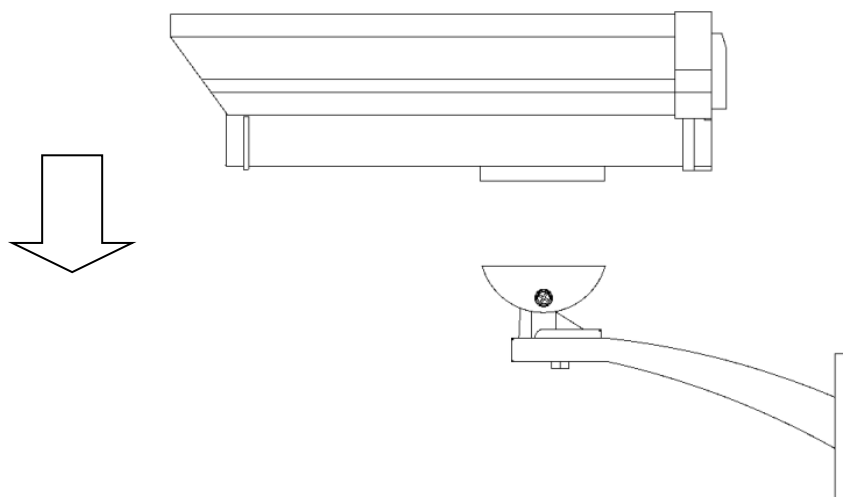

屋外ダミーカメラ LC-O82E

取扱説明書

お客様へのお願い

このたびは弊社製品をお買い上げいただきありがとうございます。
ご使用前にこの取扱説明書をよくお読みになり、正しくお使い下さい。
また、お読みになった後は、いつでも見られるように場所を定めて保管して下さい。

警告

電気製品は安全のための注意事項を守らないと火災や人身事故になることがあります。

取扱上の警告

注意事項を守らないと火災・感電等の災害及び故障の原因となります。

1.カメラ設置について

- ① 所定の位置にカメラを設置します。

- a) フィクサーを所定の位置に設置後、カメラ収納済ハウジングを落下に気を付けながら取り付けます。

2. カメラ設置時の注意点

- ① カメラ設置後は落下の危険性がないか十分確認を行って下さい。怠るとカメラ落下の際、製品の破損・人体の損傷等を起こす場合がございます。

3.製品仕様

●屋外ハウジング仕様

品名	屋外用ハウジング
型式	LC-003
主要材質	アルミニウム製
外形寸法	140(幅) × 113(高さ) × 370(奥行)mm
重量	約 1000g
原産国	台湾

●取り付けホルダー仕様

品名	屋外内(壁面)用ハウジング取付金具
型式	TB-202
最大荷重量	10 kg
壁面取付長穴ピッチ	82(幅) × 98(高さ)mm
回転角度	360°
傾斜角度	90°
主要材質	アルミ合金
外形寸法	82(幅) × 98(高さ) × 245(奥行)mm
重量	約 410g
原産国	中国

※仕様は改良の為、予告無く変更することがあります。

●付属品

- ・フィクサー取付用ビス 2本
- ・ダミーケーブル 1本
- ・ステッカー“防犯カメラ設置中” 1枚