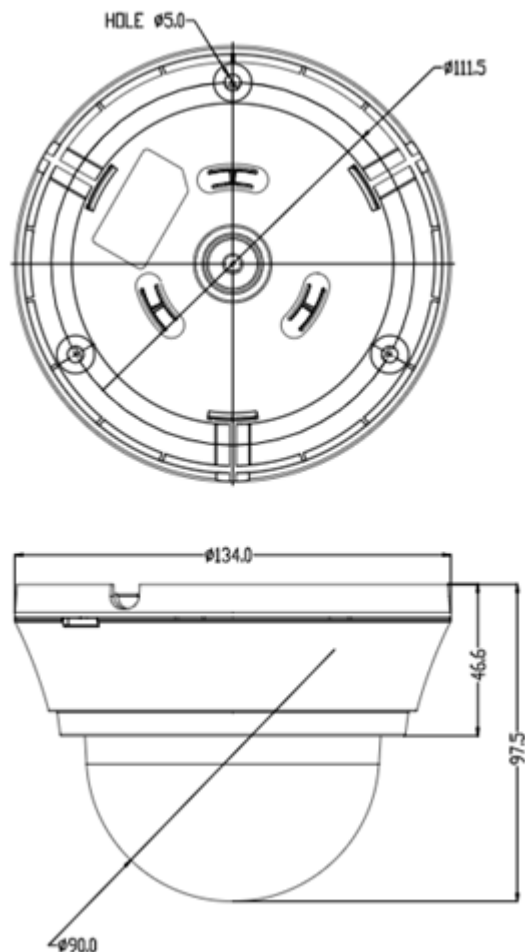

■ 製品仕様

品名	ドーム型AHDカメラ(電動ズーム・4MP・ワンケーブル対応)		
型式	LC-T440C		
撮像素子	1/2.8型CMOSセンサー (SONY)		
映像出力	AHD		
出力端子	BNC		
有効画素数	2560 * 1440 (約400万画素)		
全画素数	2688 * 1944 (約500万画素)		
フレームレート	30FPS (4M)		
走査方式	プログレッシブ		
同期方式	内部同期		
レンズマウント	-		
レンズ焦点距離	2.7mm ~ 12mm (電動ズームレンズ)		
撮像角度	ワイド端	水平 : 約100° / 垂直 : 約57°	
	テレ端	水平 : 約29° / 垂直 : 約17°	
赤外線投光	投光距離	-	
	投光角度	-	
最低被写体照度	カラー:0.08lx / モノクロ:0.008 lx		
電子シャッター	AUTO、FLK		
デジタルワイド ダイナミックレンジ (D-WDR)	OFF、AUTO		
逆光補正(BLC)	OFF、BLC		
AGC	1 ~ 15		
フリッカレス	○		
デイ&ナイト	AUTO、COLOR、B/W、EXT		
ホワイトバランス	ATW、AWC→SET		
SENS UP	-		
ノイズ除去(3DNR)	2DNR、3DNR (OFF、LOW、MIDDLE、HIGH)		
霧除去(Defog)	-		
プライバシーマスク	-		
動体検知	-		
画像反転	OFF、水平、垂直、回転		
調整用モニター出力	BNCジャック(付属のケーブルで変換)		
電源電圧	デュアル電源方式 ・専用カメラコントローラー(LC-T04A)より給電(BNC) ・DC12V(DCジャック)		
DC12V入力端子	DCジャック		
最大消費電力	5.0W		
最大伝送距離	200m (3C-2V同軸ケーブル)、450m (5C-2V同軸ケーブル)		
動作温度(湿度)	-10°C ~ +50°C (10~90% ただし結露なきこと)		
防塵防水性能	-		
外形寸法	134(φ) x 97.5(高さ)mm		
質量	約350g		
付属品	カメラ本体、取扱説明書、テストモニター用ケーブル(BNC端子) 電源ケーブル(DCジャック)、アンカー、ネジ、ドームカバー取外し用板		
原産国	韓国		

※仕様は改良の為、予告無く変更することがあります。

品名:ドーム型AHDカメラ
(電動ズーム・4MP・ワンケーブル対応)

型式:LC-T440C

NO

2/2

■接続対応レコーダー(2023年3月現在)

- ・EHVR-804B※1
- ・EHVR-804C※1
- ・EHVR-804D※1
- ・KB-AHR04C
- ・KB-AHR08C
- ・KB-AHR16C
- ・KB-AHR04D
- ・KB-AHR08D
- ・KB-AHR16D

※1・・・2560x1440の解像度で運用する場合は、本カメラのフレームレート設定を変更する必要があります。
詳しくはお問い合わせください。

■外形寸法図

単位:[mm]